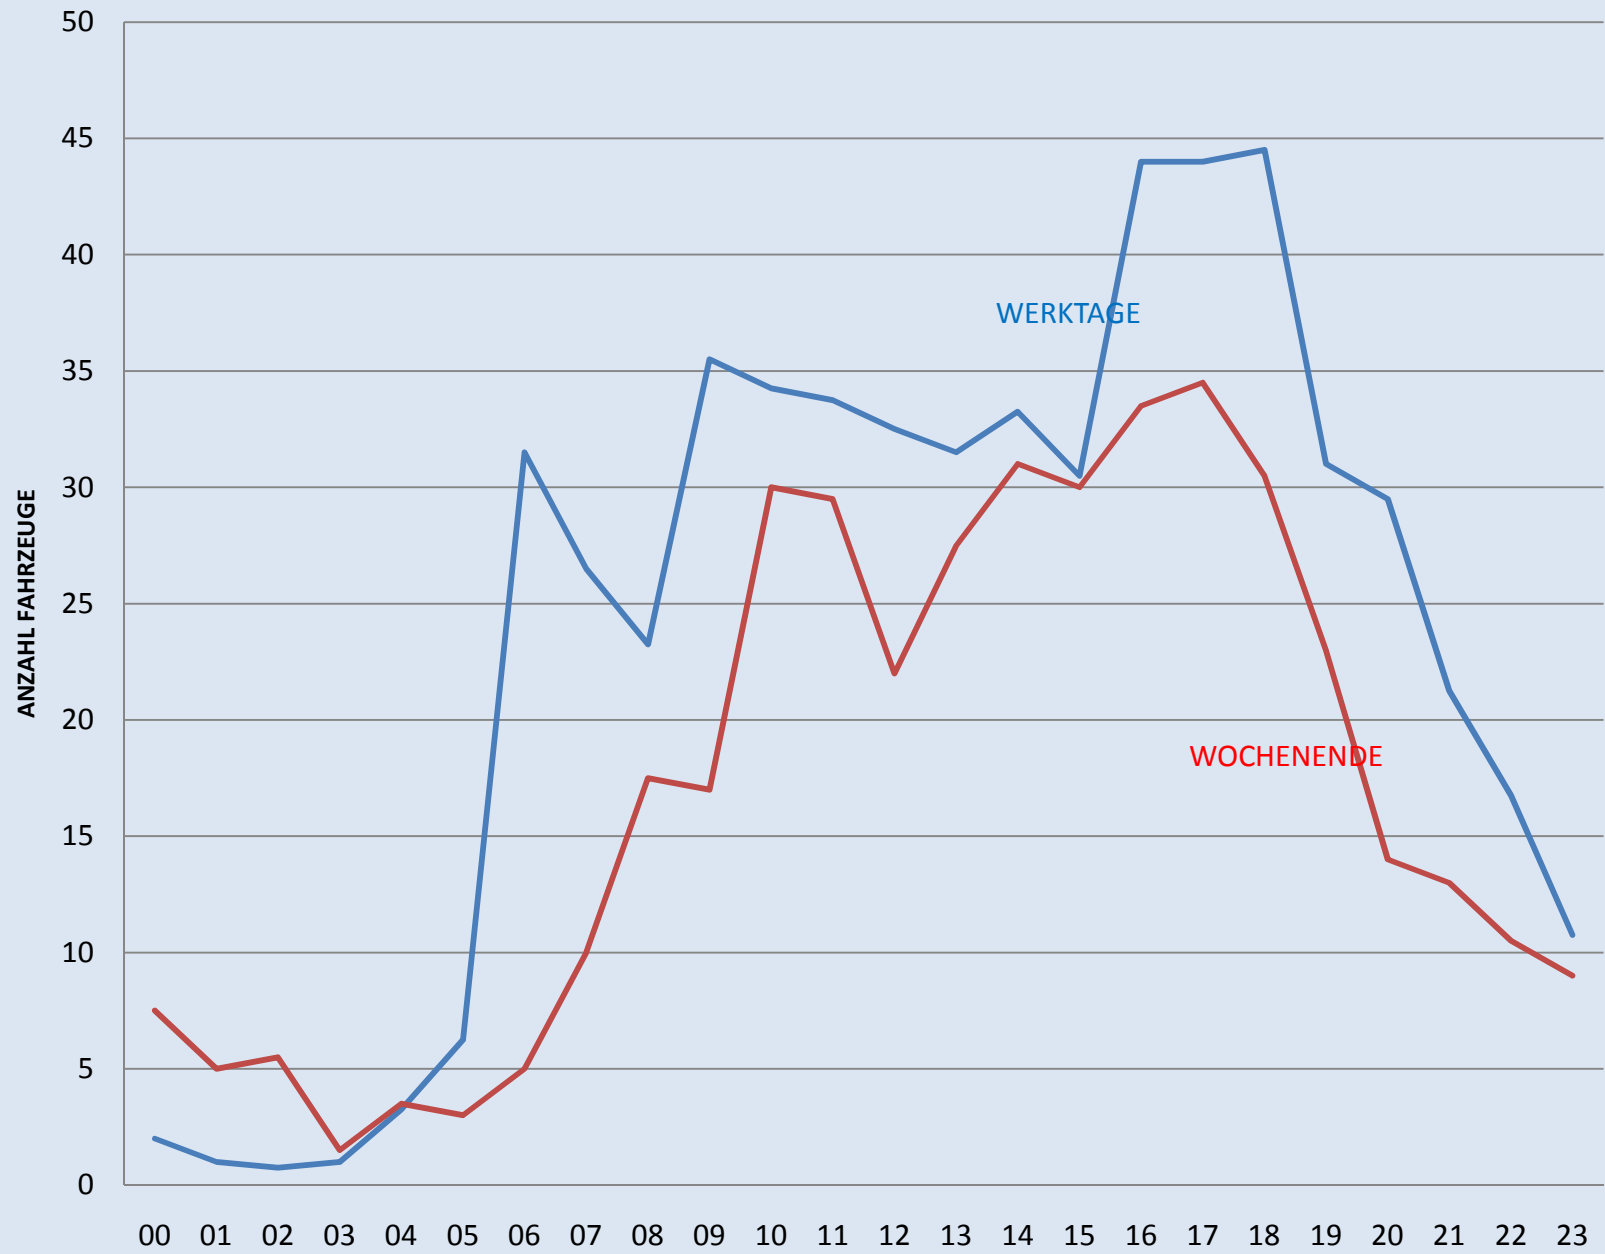

Dorfstrasse Gächlingen
Geschwindigkeitsmessungen
26.4. – 3.5.2010

Dorfstrasse Fahrzeuge pro Tag

Durchschnitt beide Richtungen

Dorfstrasse

Gemessene Geschwindigkeiten